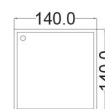

length:180
width:140
Height:70