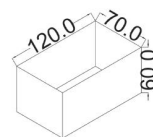

## **Series**

**LU1270R(L)**  
size: 120 x 70 x 60 cm

LU1270R(L)

length: 120  
width: 70  
Height: 60

**LX1370R(L)**  
size: 130 x 70 x 55 cm

LX1370R(L)

length: 160  
width: 80  
Height: 55

**6111L(G)**

**size: 140 x 76 x 50 cm**

6111L(G)

length: 140  
width: 76  
Height: 50

**FU1580**

size: 150 x 85 x 63 cm

**LU-38CL(R)**

size: 140 x 70 x 60 cm

size: 150 x 70 x 60 cm

size: 160 x 70 x 60 cm

size: 170 x 70 x 60 cm

**LU38-CL(R)**

length: 170/160/150

width: 70

Height: 60

**6037R(L)**

size: 150 x 88 x 60 cm

**LL1890R(L)**  
size: 180 x 85 x 60 cm

LL1890R(L)

length: 180  
width: 85  
Height: 60

33.

**2029(R)**

size: 170 x 120 x 65 cm

2029(R)

length:170  
width:120  
Height:65