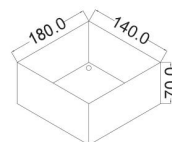

**LG1679 L(R)**  
size: 160 x 80 x 60 cm

LG1679 L(R)

length: 160  
width: 80  
Height: 60

**LG1780**  
size: 170 x 80 x 65 cm

**LX1780**  
size: 170 x 80 x 65 cm

**BO12 R(L)**

size: 165 x 87 x 66 cm

BO12 R(L)

**LL1890R(L)**  
size: 180 x 85 x 60 cm

LL1890R(L)

length: 180  
width: 85  
Height: 60

33.

**2029(R)**

size: 170 x 120 x 65 cm

2029(R)

length:170  
width:120  
Height:65

**LX1612R(L)**

size: 160 x 120 x 65 cm

size: 160 x 110 x 65 cm

LX1612R(L)

length:160  
width:120  
Height:65

**LX1813L(R)**

size: 180 x 130 x 65 cm

**LX1812**

size: 180 x 120 x 65 cm

**LX1712**

size: 180 x 120 x 65 cm

LX1813L(R)

length:180  
width:130  
Height:65

**LX1814**

**size: 180 x 140 x 70 cm**

LX1814