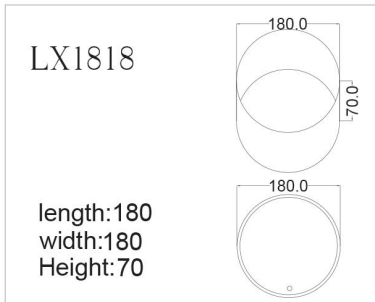

**LX1612R(L)**

size: 160 x 120 x 65 cm

size: 160 x 110 x 65 cm

LX1612R(L)

length:160  
width:120  
Height:65

**LX1813L(R)**

size: 180 x 130 x 65 cm

**LX1812**

size: 180 x 120 x 65 cm

**LX1712**

size: 180 x 120 x 65 cm

LX1813L(R)

length:180  
width:130  
Height:65

**LX1814**

**size: 180 x 140 x 70 cm**

LX1814

# SPA

**Series**

**LX1616**

**size: 160 x 160 x 70 cm**

LX1616

length:160  
width:160  
Height:70

# 41.

**LX1818**  
**size: 180 x 180 x 70 cm**  
**4 person jacuzzi**  
**Two 1,5H pumps**

**LX1817**

size: 180 x 170 x 70 cm

4 person jacuzzi  
Two 1,5HP pumps

LX1817

length:180  
width:170  
Height:70

**6 PERSON JACUZZI**  
size: 180 x 200 x 70 cm  
Two 1,5HP pumps