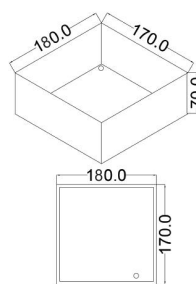

**LX1612R(L)**

size: 160 x 120 x 65 cm

size: 160 x 110 x 65 cm

LX1612R(L)

length:160  
width:120  
Height:65

**LX1813L(R)**

size: 180 x 130 x 65 cm

**LX1812**

size: 180 x 120 x 65 cm

**LX1712**

size: 180 x 120 x 65 cm

LX1813L(R)

length:180  
width:130  
Height:65

**LX1814**

**size: 180 x 140 x 70 cm**

LX1814

# SPA

**Series**

**LX1616**

**size: 160 x 160 x 70 cm**

LX1616

length:160  
width:160  
Height:70

# 41.

**LX1818**  
**size: 180 x 180 x 70 cm**  
**4 person jacuzzi**  
**Two 1,5H pumps**

**LX1817**

size: 180 x 170 x 70 cm

4 person jacuzzi  
Two 1,5HP pumps

LX1817

length:180  
width:170  
Height:70

**6 PERSON JACUZZI**  
size: 180 x 200 x 70 cm  
Two 1,5HP pumps