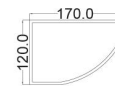

**LG1679 L(R)**  
size: 160 x 80 x 60 cm

LG1679 L(R)

length: 160  
width: 80  
Height: 60

**LG1780**  
size: 170 x 80 x 65 cm

**LX1780**  
size: 170 x 80 x 65 cm

**BO12 R(L)**

size: 165 x 87 x 66 cm

BO12 R(L)

**LL1890R(L)**  
size: 180 x 85 x 60 cm

LL1890R(L)

length: 180  
width: 85  
Height: 60

33.

**2029(R)**

size: 170 x 120 x 65 cm

2029(R)

length:170  
width:120  
Height:65

**LX1612R(L)**

size: 160 x 120 x 65 cm

size: 160 x 110 x 65 cm

LX1612R(L)

length:160  
width:120  
Height:65

**LX1813L(R)**

size: 180 x 130 x 65 cm

**LX1812**

size: 180 x 120 x 65 cm

**LX1712**

size: 180 x 120 x 65 cm

LX1813L(R)

length:180  
width:130  
Height:65

**LX1814**

**size: 180 x 140 x 70 cm**

LX1814