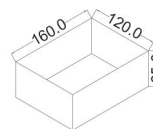

**LG1679 L(R)**  
size: 160 x 80 x 60 cm

LG1679 L(R)

length: 160  
width: 80  
Height: 60

**LG1780**  
size: 170 x 80 x 65 cm

**LX1780**  
size: 170 x 80 x 65 cm

**BO12 R(L)**

size: 165 x 87 x 66 cm

BO12 R(L)

**LL1890R(L)**  
size: 180 x 85 x 60 cm

LL1890R(L)

length: 180  
width: 85  
Height: 60

33.

**2029(R)**

size: 170 x 120 x 65 cm

2029(R)

length:170  
width:120  
Height:65

**LX1612R(L)**

size: 160 x 120 x 65 cm

size: 160 x 110 x 65 cm

LX1612R(L)

length:160  
width:120  
Height:65

**LX1813L(R)**

size: 180 x 130 x 65 cm

**LX1812**

size: 180 x 120 x 65 cm

**LX1712**

size: 180 x 120 x 65 cm

LX1813L(R)

length:180  
width:130  
Height:65

**LX1814**

**size: 180 x 140 x 70 cm**

LX1814