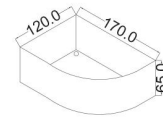

size: 150 x 150 x 60 cm

LB1515

length:150  
width:150  
Height:60

**LG1515**  
size: 150 x 150 x 65 cm

**6121L(R)**  
size: 170 x 80 x 60 cm

6121L(R)

length:170  
width:80  
Height:60

27.

**LG1679 L(R)**  
size: 160 x 80 x 60 cm

LG1679 L(R)

length: 160  
width: 80  
Height: 60

**LG1780**  
size: 170 x 80 x 65 cm

**LX1780**  
size: 170 x 80 x 65 cm

**BO12 R(L)**

size: 165 x 87 x 66 cm

BO12 R(L)

**LL1890R(L)**  
size: 180 x 85 x 60 cm

LL1890R(L)

length: 180  
width: 85  
Height: 60

33.

**2029(R)**

size: 170 x 120 x 65 cm

2029(R)

length:170  
width:120  
Height:65

**LX1612R(L)**

size: 160 x 120 x 65 cm

size: 160 x 110 x 65 cm

LX1612R(L)

length:160  
width:120  
Height:65

**LX1813L(R)**

size: 180 x 130 x 65 cm

**LX1812**