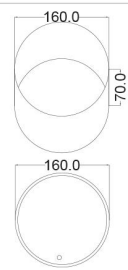

**LX1612R(L)**

size: 160 x 120 x 65 cm

size: 160 x 110 x 65 cm

LX1612R(L)

length:160  
width:120  
Height:65

**LX1813L(R)**

size: 180 x 130 x 65 cm

**LX1812**

size: 180 x 120 x 65 cm

**LX1712**

size: 180 x 120 x 65 cm

LX1813L(R)

length:180  
width:130  
Height:65

**LX1814**

**size: 180 x 140 x 70 cm**

LX1814

# SPA

**Series**

**LX1616**

**size: 160 x 160 x 70 cm**

LX1616

length:160  
width:160  
Height:70

# 41.

**LX1818**  
**size: 180 x 180 x 70 cm**  
**4 person jacuzzi**  
**Two 1,5H pumps**

**LX1817**

size: 180 x 170 x 70 cm

4 person jacuzzi  
Two 1,5HP pumps

LX1817

length:180  
width:170  
Height:70

**6 PERSON JACUZZI**  
size: 180 x 200 x 70 cm  
Two 1,5HP pumps