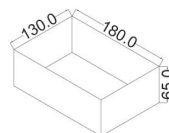

**LG1679 L(R)**  
size: 160 x 80 x 60 cm

LG1679 L(R)

length: 160  
width: 80  
Height: 60

**LG1780**  
size: 170 x 80 x 65 cm

**LX1780**  
size: 170 x 80 x 65 cm

**BO12 R(L)**

size: 165 x 87 x 66 cm

BO12 R(L)

**LL1890R(L)**  
size: 180 x 85 x 60 cm

LL1890R(L)

length: 180  
width: 85  
Height: 60

33.

**2029(R)**

size: 170 x 120 x 65 cm

2029(R)

length:170  
width:120  
Height:65

**LX1612R(L)**

size: 160 x 120 x 65 cm

size: 160 x 110 x 65 cm

LX1612R(L)

length:160  
width:120  
Height:65

**LX1813L(R)**

size: 180 x 130 x 65 cm

**LX1812**

size: 180 x 120 x 65 cm

**LX1712**

size: 180 x 120 x 65 cm

LX1813L(R)

length:180  
width:130  
Height:65

**LX1814**

**size: 180 x 140 x 70 cm**

LX1814